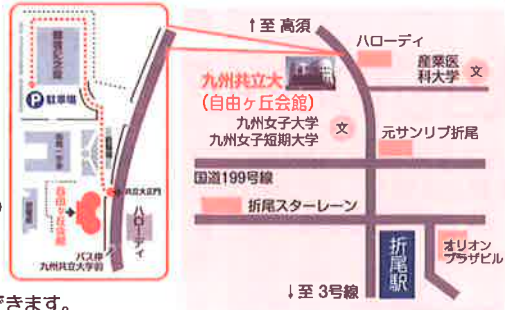

楽しい折り紙が
体験できますよ

平成28年

2/28 (日)

11:30~16:00

会場：九州共立大学

自由ヶ丘会館4階

主催：ボランティアフェスタ in 八幡西実行委員会
後援：北九州市

健康マイレージ
対象事業です♪
にこにこ体操終了後に
シールを配布します

ぼらんていあ
川柳の表彰式
あります

最後に福引
お楽しみに!

プチボザウルス
来たる!

九州共立大学 自由ヶ丘会館
北九州市八幡西区自由ヶ丘1-8
Tel.(093)691-6550
生涯学習研究センター

交通アクセス

- ◇JR折尾駅~九州共立大学まで◇
- 徒歩 15分
- 北九州市営バス
7分(浅川経由のバスは、いずれも可)
九州共立大学前下車
- タクシー 5分
- 自家用車

大学内の駐車場が無料で利用できます。

あなたの一票で
決まります!

投票をお願いします!

2月2日(火)~12日(金) 15:00

掲示
場所

- ①北九州ひとみらいプレイスマーメイド広場
(コムシティ3階)
- ②北九州市立年長者研修大学校 穴生学舎ロビー

インターネットでも
見ることが出来ます。

北九州市社会福祉協議会

検索